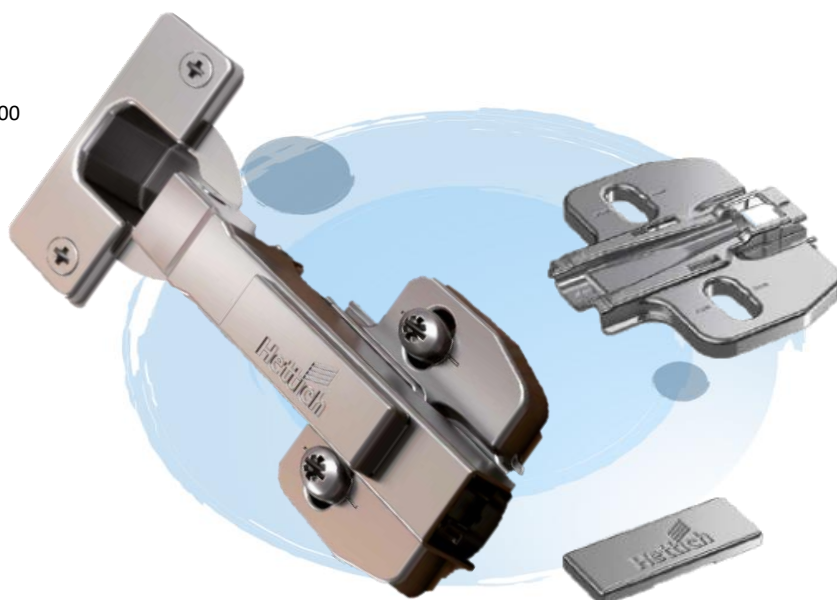

Novisys fékes rázáródó pánt 490,-/db
H-0 talp 66,-/db

Cikkszám: 9313100