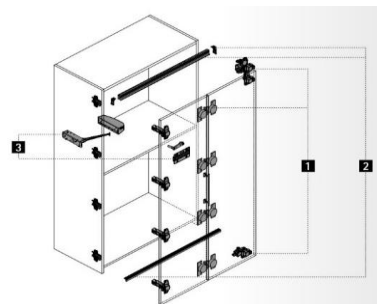

Az árak nem tartalmazzák az ÁFÁ-t!

Tutti Möbel Kft.

1183 Budapest, Gyömrői út 97.

Tel.: 06-1-347-09-67

e-mail: info@tuttimobel.hu web: www.tuttimobel.hu

Az árak visszavonásig érvényesek!