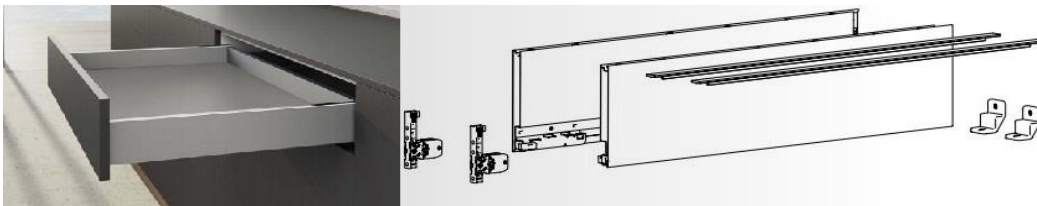

Hettich

Hettich termékek AKCIÓS árak

9255099 / 9255100 AvanTech You oldal, 101x500, fehér, bal / jobb 2294,-+Áfa/oldal
9255818 AvanTech You dekorprofil, 500 mm, fehér 118,-+Áfa/db
9257884 AvanTech You előlaprögző H-101 421,-+Áfa/db
9257702 AvanTech You stabilizáló 158,-+Áfa/db
9256872 / 9256873 Quadro You fióksín, 500 mm, 30 kg, bal / jobb 2528,-+Áfa/oldal
Avantech YOU 101x500 fehér komplett szett: 10880,-+áfa