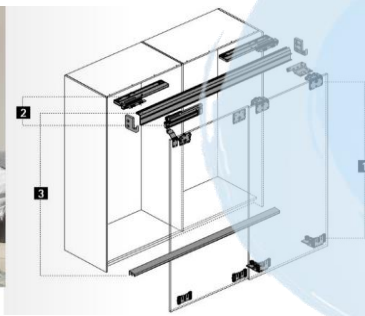

- 9278604 / 9278606 Wingline L harmónika ajtó vasalat 2x25kg, bal / jobb, fekete 4791,-+Áfa/oldal
- 9277910 Wingline L 3 db köztespánt, ráakasztós 1217,-+Áfa/garn
- 9278742 Wingline L 3 db köztes pánt, bemarkós 5079,-+Áfa/garn
- 9279125 Wingline L sínkészlet alsó és felső, 2400 mm, fekete 10717,-+Áfa/garn
- 9238052 / 9238053 Wingline L Push to Open kilökö kar bal / jobb, HEAVY, szürke 12841,-+Áfa/oldal
- Wingline L Push To Open, 1 harmónika ajtóval (bal vagy jobb), 2400 mm sínnel, ráakasztós köztes pánntal, fekete: 29566,-+áfa**
- Wingline L Push To Open, 1 harmónika ajtóval (bal vagy jobb), 2400 mm sínnel, bemarkós köztes pánntal, fekete: 33428,-+áfa**
- Wingline L Push To Open, 2 harmónika ajtóval (bal és jobb), 2400 mm sínnel, ráakasztós köztes pánntal, fekete: 48415,-+áfa**
- Wingline L Push To Open, 2 harmónika ajtóval (bal és jobb), 2400 mm sínnel, bemarkós köztes pánntal, fekete: 56139,-+áfa**