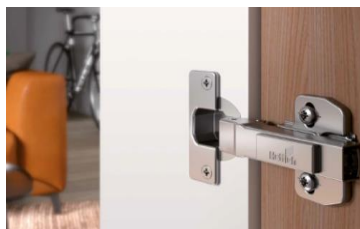

Hettich termékek AKCIÓS árak

9313190 Novisys fékes rázáródó pánt 490,-+Áfa/db
9313860 Novisys talp H-0, kereszt alakú: 66,-+Áfa/db

48049 Intermat rázáródó pánt 265,-+Áfa/db
72983 Intermat talp H-0, kereszt alakú 66,-+Áfa/db
60581 Intermat pántra fék 500,-+Áfa/db