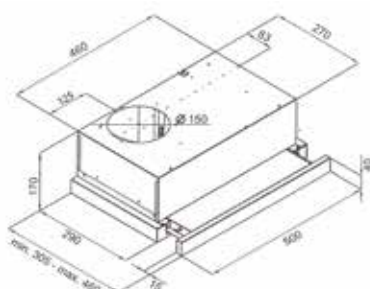

EVIDO SLIMLUX

50 cm inox front, billenőkapcsoló
60 cm inox front, billenőkapcsoló

CHT5SX.4
CHT6SX.4

38.900 Ft

50 cm fekete üveg front, billenőkapcsoló
60 cm fekete üveg front, billenőkapcsoló

CHT5GB.4
CHT6GB.4

39.900 Ft

60 cm fehér üveg front, billenőkapcsoló

CHT6GW.4

39.900 Ft

A készlet erejéig!

150 mm-es csőcsonk
balra tolvá

inox levehető előlap

inox alsó
készülékház

billenőkapcsolós
vezérlés