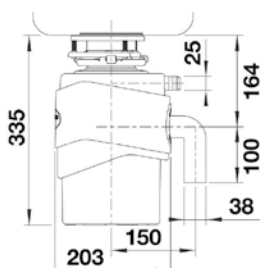

BLANCO FWD Medium