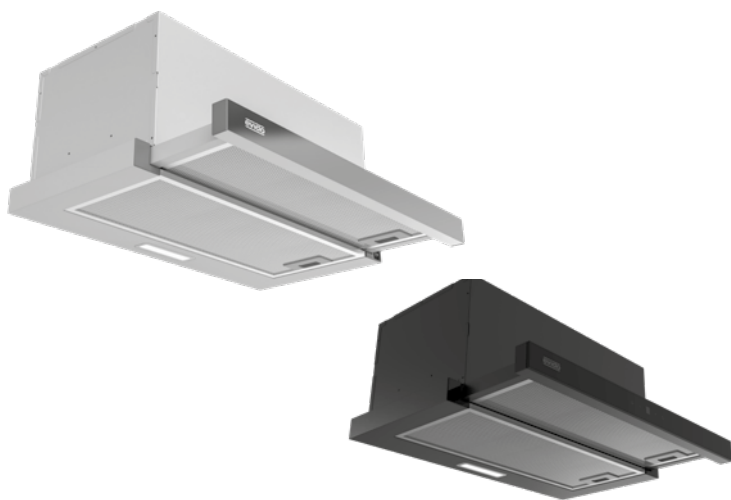

EVIDO FORTE

ÚJ

60 cm inox front, billenőkapcsoló
60 cm fekete üveg front, érintőszenzor

CHF6RX.1
CHF6TB.1

41.900 Ft
51.900 Ft

Elérhető áprilistól.

TELESZKÓPOS KIHÚZHATÓ PÁRAELSZÍVŐ

Szabvány szerinti légszállítás (IEC): 380-573 m³/h

Világítás: 1 x 1,5 W LED

Zajszint: 52-61 dB

Vezérlés: inox modell 2 fokozatú billenőkapcsolóval,

fekete modell 3 fokozatú érintőszenzorral

Csőcsonk mérete: Ø 150 mm

Energiaosztály: B

Speciális jellemzők: inox front vagy fekete üveg front, festett házzal

573
m³/h

B
ENERGY
CLASS

EVIDO SLIMLUX TC

60 cm fekete üveg front,
érintőszenzoros vezérlés

CHT6TB.3

55.900 Ft

EVIDO SLIMBOX

50 cm inox
60 cm inox

CHT5RX.1
CHT6RX.1

29.900 Ft