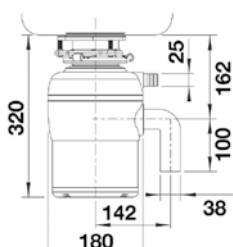

BLANCO FWD Lite

- 0,5 LE / 230 V / 50 Hz / 10 A
- 2 órési fokozat
- Órlókamra térfogata: 900 ml
- Méret: 320 mm, Ø 180 mm
- Alaptartozék: levegőkapcsoló krómozott nyomógombbal

526646   **167.900 Ft**
Katalógus 424. oldal

Kiegészítők

levegőkapcsoló
nyomógomb

526770
matt fekete
7.690 Ft

levegőkapcsoló
nyomógomb

526768
PVD steel
7.690 Ft

levegőkapcsoló
nyomógomb

526769
satin gold
7.690 Ft

levegőkapcsoló
nyomógomb

527922
satin platinum
Hamarosan.

levegőkapcsoló
nyomógomb

527921
satin dark steel
Hamarosan.

Katalógus 460. oldal