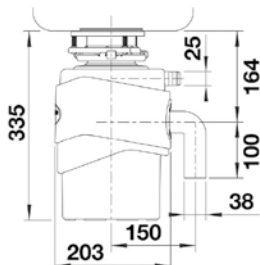

- Kiváló minőség a nagy teljesítményű AC indukciós motornak köszönhetően
- Automatikus kikapcsolás
- Könnyen beszerelhető
- Rozsdamentes acélból készült órló alkatrészek

BLANCO FWD Max