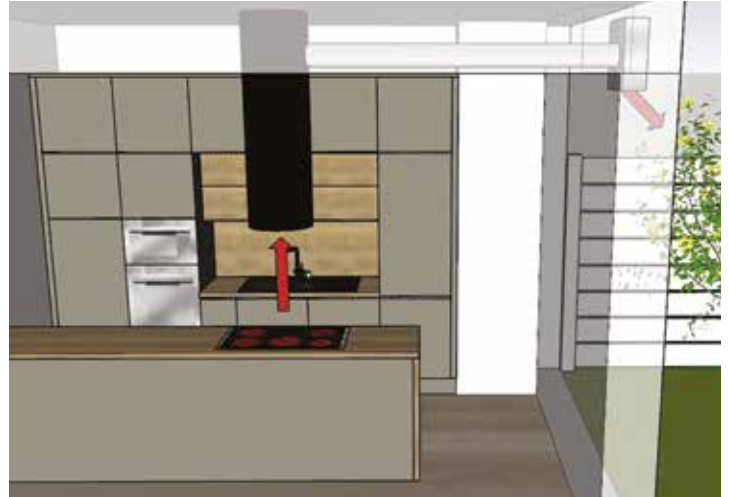

KÜLSŐ MOTOROS MEGOLDÁSOK

Válasszon külső motoros páraelszívó megoldást a nagy teljesítmény és halk működés érdekében!

Választékunkban megtalálhatók a légtechnikai csövezés mentén beépíthető ("csőközi", padlástérbe, garázsba, kamrába, életvitelszerűen nem használt helyiségbe helyezhető), valamint a csővégi (kültéri) motorok.

A KÜLSŐ MOTOROS PÁRAELSZÍVÓK ELŐNYEI:

Alacsonyabb zajszint: A motor nem közvetlenül a készülékben van, hanem a konyhán kívül elhelyezett önálló egység. Így a páraelszívó kürtőnél csak a levegő áramlása hallható, a motor hangja nem.

Magasabb teljesítmény: A választható külső motorok jellemzően (akár jelentősen) nagyobb légszállítást képesek biztosítani a belső motorokhoz képest.

Fontos tudnivaló! A páraelszívó és külső motor között minimum 3 és maximum 6 méter az optimális távolság.

SILENT 1020 KÜLSŐ MOTOR PÁRAELSZÍVÓKHOZ

ÚJ

442050

129.900 Ft