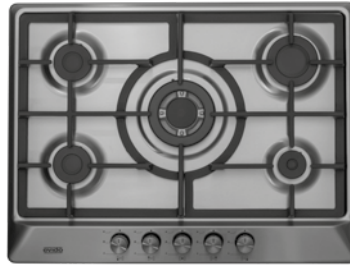

EVIDO VALEO 70X GÁZ FŐZŐLAP

inox **HGX7WX.1** 78.900 Ft

inox felület, 70 cm, 5 gázégő (melyből 1 db 3,5 kW-os WOK égő), öntöttvas edénytartó rácsok, inox vezérlógombok, elektronikus szikragyújtás, biztonsági szelepek, PB gázra is alkalmas