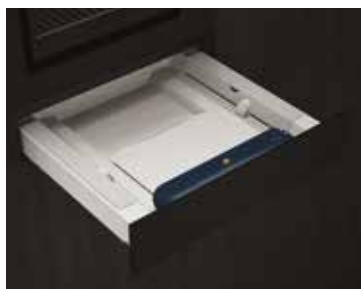

VÁKUUM FIÓK

ÚJ

infinite black DWD4820B 449.900 Ft

60 x 14 cm, sous-vide funkció, push-pull nyitás, LED világítás, mérleg funkció, 2 tárolórekesz, 25 db tasak alaptartozék