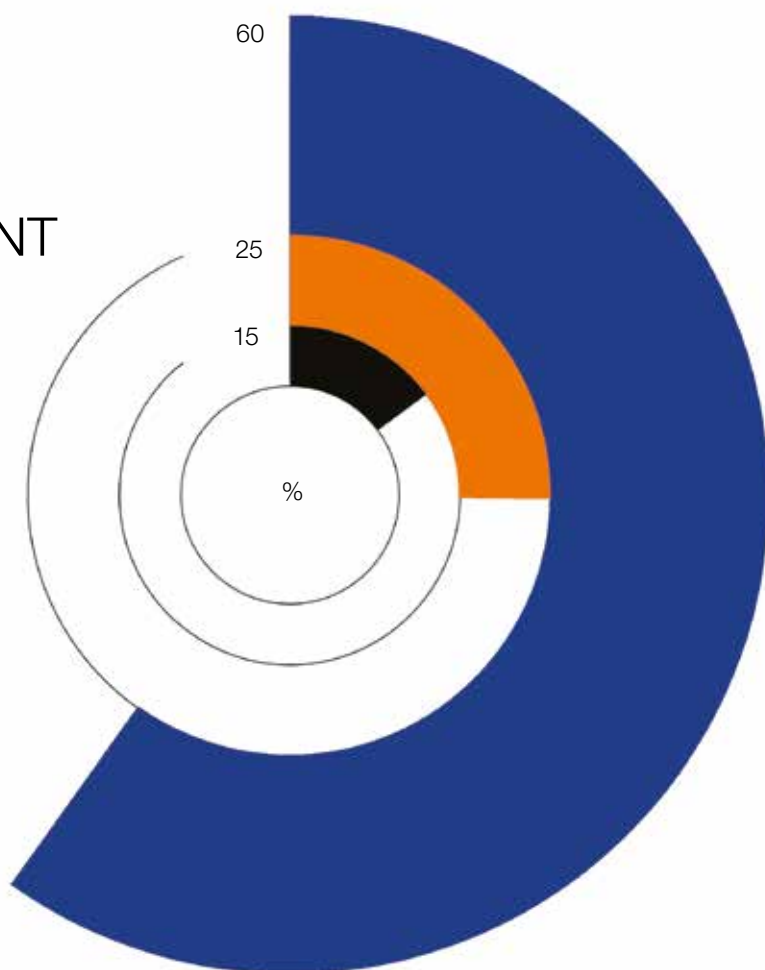

A FORMA ÉS A FUNKCIÓ TÖKÉLETES EGYSÉGE

A BLANCO UNIT gondosan összehangolt komponensei funkciójuk és megjelenésük szempontjából tökéletesen kiegészítik egymást, és zökkenőmentes munkafolyamatokat tesznek lehetővé a mosogatóközpontban.

A MOSOGATÓKÖZPONT

a leggyakrabban használt terület a konyhában.

Minden BLANCO UNIT-ot úgy terveztünk meg, hogy optimálisan kihasználja a rendelkezésre álló helyet.

60% KONYHAI MOSOGATÓKÖZPONT

25% tűzhely
15% egyéb

Víztöltés
Előkészületek
Mosogás és tisztítás
Kézmosás
Hulladék elhelyezés
és rendszerezés