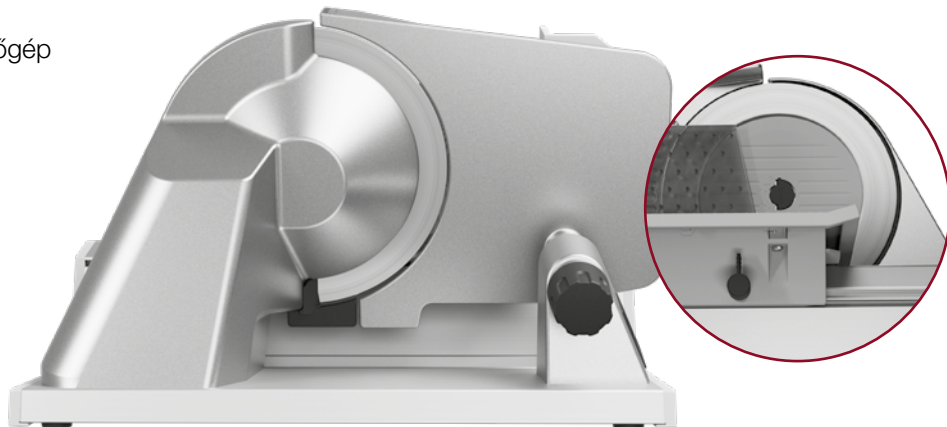

RITTER SZABADONÁLLÓ INTESO 4 SZELETELŐGÉP

ezüst metál

554.076

82.900 Ft

szabadonálló döntött kialakítású szeletelőgép, polírozott fogazott élű kés 17 cm átmérővel, **65 W-os Eco motor**, állítható szeletvastagság kb. 23 mm-ig, biztonsági kapcsoló szakaszos és folyamatos működéshez, eltávolítható csúszka, szelettálca
Méretek: (ma x szé x mé) 250 x 255 x 375 mm