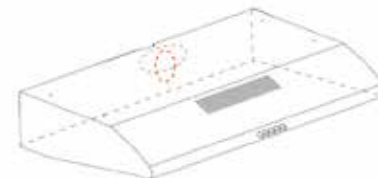

HÁTSÓ KIVEZETÉS

C
ENERGY
CLASS

EVIDO LEAN FELSORÓ ÉS HÁTSÓ KIVEZETÉSSEL

ÚJ

50 cm fehér

CHE5BW.1

24.900 Ft

50 cm inox

CHE5BX.1

25.900 Ft

60 cm fehér

CHE6BW.1

24.900 Ft

60 cm inox

CHE6BX.1

25.900 Ft

HAGYOMÁNYOS PÁRAELSZÍVÓ

Szabvány szerinti légszállítás (IEC): 125-207 m³/h

Világítás: 1 x 2 W LED

Zajszint: 56-68 dB

Vezérlés: 3 fokozatú nyomógomb

Csőcsonk mérete: Ø 120 mm

Energiaosztály: B

Speciális jellemzők: szabadonálló vagy szekrény alá építhető,

felső vagy hátsó kivezetéssel, inox vagy festett fehér ház