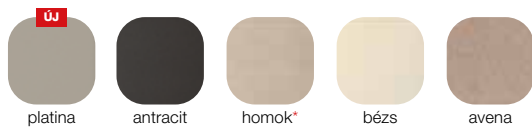

evido GRÁNIT MOSOGATÓK

*3 év garancia + 2 év regisztráció esetén